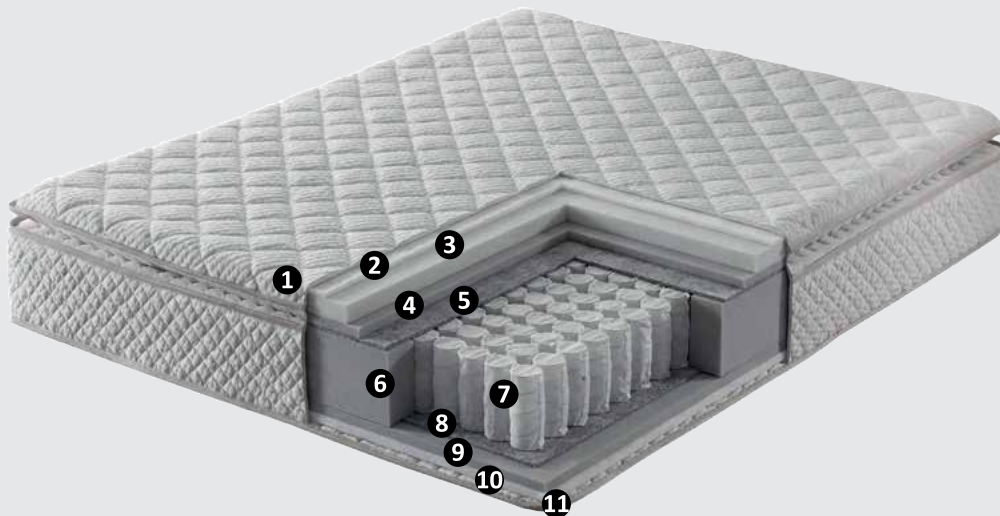

1. Knitted fabric with a flexible and breathable structure for comfortable sleep
2. Soft-textured, breathable, and hygienic fiber layer
3. 50 DNS Visco comfort foam adapting to body contours for balanced support and long-lasting comfort
4. Inner pad support foam enhancing structural integrity
5. 60 DNS, 600 g top millefiori padding for enhanced comfort
6. 28 DNS foam frame providing strong and long-lasting edge support
7. New-generation 1000-count pocket spring system independently adapting to body contours
8. 60 DNS, 600 g bottom millefiori padding for reinforcement
9. Support foam layer ensuring stability
10. Soft-textured, breathable, and hygienic fiber layer
11. Bottom panel fabric serving as a protective base

Mattress Dimensions

-  90x200 cm
-  100x200 cm
-  120x200 cm
-  140x200 cm
-  160x200 cm
-  180x200 cm

KEMÉNYSÉGI SZINT / HARDNESS LEVEL

31 cm

BOSS

INFINIZA
Hotel & Home Collection

SZILÁRD KÉNYELEM

A SOLID STANDART OF COMFORT

A Boss matrac félkemény kialakítása stabil, mégis komfortos fekvőfelületet biztosít. A nagy sűrűségű, 60 DNS-es Milform vatta tartósságot és kiváló formatartást ad a matrac szerkezetének, míg a 33 DNS-es, rugalmas habréteg hozzájárul a kényelmes és egyenletes alátámasztáshoz. A 28 cm-es vastagsága masszív felépítést eredményez, a 7 zónás rendszer pedig alkalmazkodik a test különböző terhelési pontjaihoz. A Boss matrac megbízható teljesítményt és tartós komfortot kínál hosszú távon.