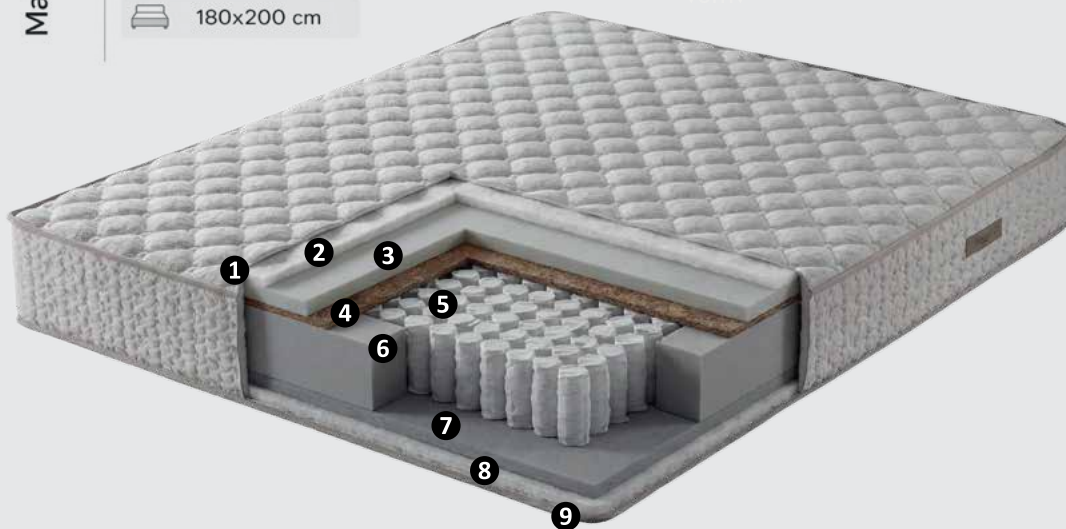

1. Knitted fabric with a flexible and breathable structure for comfortable sleep
2. Soft-textured, breathable, and hygienic fiber layer
3. 28 DNS comfort foam providing strong and long-lasting support
4. Natural coir layer made from coconut husk for firm and breathable reinforcement
5. New-generation 1000-count pocket spring system independently adapting to body contours
6. 28 DNS foam frame ensuring durable and long-lasting edge support
7. Support foam layer enhancing structural integrity
8. Soft-textured, breathable, and hygienic fiber layer
9. Bottom panel fabric serving as a protective base

Mattress Dimensions

-  90x200 cm
-  100x200 cm
-  120x200 cm
-  140x200 cm
-  160x200 cm
-  180x200 cm

KEMÉNYSÉGI SZINT / HARDNESS LEVEL

↑ 26 cm ↓

ANGEL COOLTOUCH

HŰVÖS ÉRZÉS COOL TO THE TOUCH

Az Angel matrac kemény komfortérzetével határozott alátámasztást biztosít, ideális választás a stabil fekvőfelület kedvelők számára. A 27 cm-es vastagságának és szintén ebben a matracban is megtalálható 7 zónás technológiának köszönhetően alátámasztja a testet alvás közben. A Cool Night szövet hűs érzetet biztosít alvás közben, hozzá járulva a kellemes hőmérséklethez és a nyugodt pihenéshez. Az Angel matrac a feszes alátámasztás és frissítő komfort harmonikus kombinációja.