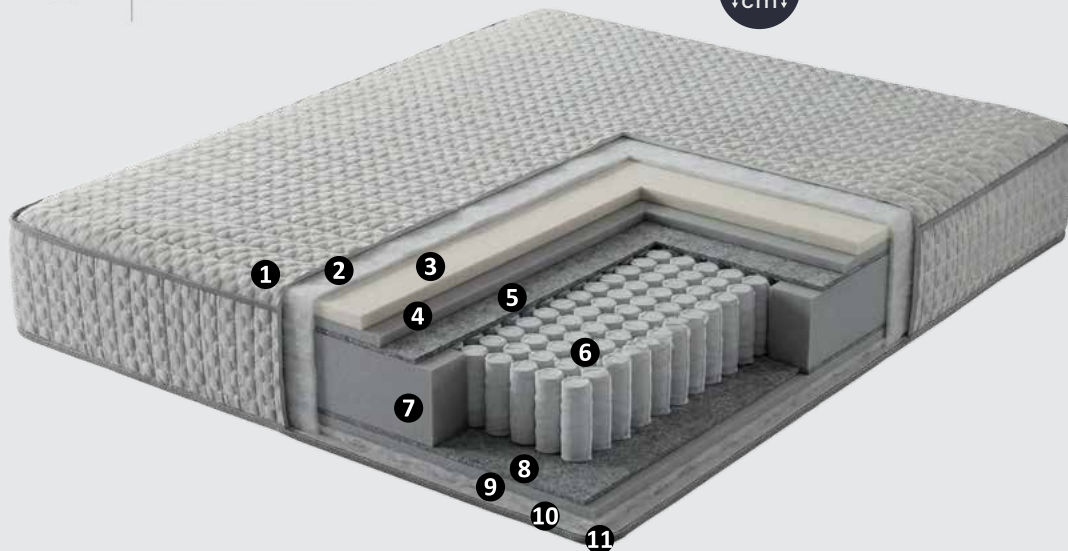

The Sunset mattress is made with Feather Foam filling, a material inspired by the softness of feathers while still providing stable support. Its medium-firm comfort creates an ideal balance between relaxation and proper support. With a 31 cm thickness and a 7-zone design, it follows the body's shape precisely, promoting correct spinal alignment. Its breathable structure contributes to optimal temperature regulation, ensuring a calm, restful, and well-balanced sleep experience.

Mattress Dimensions

-  90x200 cm
-  100x200 cm
-  120x200 cm
-  140x200 cm
-  160x200 cm
-  180x200 cm

KEMÉNYSÉGI SZINT / HARDNESS LEVEL

31 cm

1. Kötött szövet – Rugalmas és légáteresztő, kényelmes alvófelületet biztosít.
2. Puha tapintású, egészséges és jól szellőző réteg.
3. Komfort habzivacs – Puha és kiegyensúlyozott alátámasztást biztosít.
4. Stabilitást biztosító habzivacs réteg
5. Milform filc anyag (600 g – felső réteg) – Extra komfortot és tartósságot biztosít.
6. Táskarugós rendszer (1000 db) – Egymástól függetlenül működő rugók, amelyek követik és támogatják a test formáját.
7. Erősített habzivacs keret (28 DNS) – Masszív és hosszú élettartamú alátámasztást nyújt.
8. Milform filc anyag (600 g – alsó réteg) – Extra stabilitást és tartósságot biztosít.
9. Stabilitást biztosító habzivacs réteg.
10. Puha tapintású, egészséges és jól szellőző réteg.
11. Alsó panel szövet – Az ágy alján védő- és tartóréteggént szolgál.

VISCO STAR

TERMÉSZETES KÉNYELEM NATURAL COMFORT

A Visco Star matrac felső rétegében memóriahab található, amely hő- és nyomásérzéken tulajdonságának köszönhetően pontosan felveszi a test formáját. Kemény komfortérzete stabil és határozott alátámasztást biztosító ideális választás azok számára, akik a feszebb fekvőfelületet részesítik előnyben. A 30 cm-es vastagsága és a 7 zónás kialakítása célzott támogatást nyújt a test különböző területein. A Visco Star matrac a precíz alátámasztás és a személyre szabott kényelem tökéletes kombinációját nyújtja.