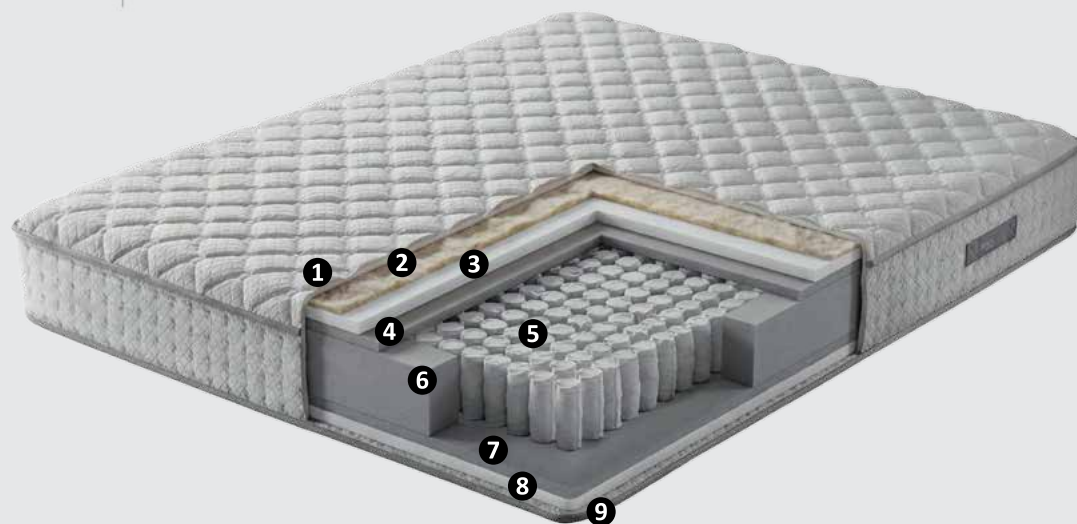

LUXURY

INFINIZA
Hotel & Home Collection

ÉREZHETŐ ELEGANCIA ELEGANCE YOU CAN FEEL

A Luxury matrac gondosan válogatott természetes gyapjú és toll töltetek harmonikus kombinációjával készül. Puha komfort érzete azonnal körül öleli a testet, miközben 26 cm-es vastagsága stabil alátámasztást és hosszú távú kényelmet biztosít. A 7 zónás kialakításának köszönhetően gerincét egyenesen tartja, mivel célzottan követi a test vonalát alvás közben. Speciális anyag összeállításának köszönhetően pedig kiváló hőszabályozással rendelkezik, így a Luxury matrac minden évszakban prémium alvási élményt nyújt.

The Luxury mattress is made from a harmonious combination of carefully selected natural wool and feather fillings. Its soft comfort instantly envelops the body, while the 26 cm thickness ensures stable support and long-lasting comfort. Thanks to its 7-zone design, it keeps the spine properly aligned by precisely following the body's contours during sleep. Its special material composition provides excellent temperature regulation, making the Luxury mattress a premium sleeping experience in every season.

Mattress Dimensions

	90x200 cm
	100x200 cm
	120x200 cm
	140x200 cm
	160x200 cm
	180x200 cm

KEMÉNYSÉGI SZINT / HARDNESS LEVEL

1. Nyúlszűrhatású szövet – Puha és könnyű anyag, ami kényelmes és jól szellőző felületet biztosít.
2. Természetes gyapjú réteg – Légáteresztő, egészséges alátámasztást nyújt.
3. Komfort habszivacs – Puha és könnyű szerkezetű habszivacs, amely kiegyensúlyozott alátámasztást biztosít.
4. Stabilitás biztosító Habszivacs réteg.
5. Táskarugós rendszer (1000 db) – Új generációs, egymástól függetlenül működő rugók, amelyek követik a test természetes formáját.
6. Erősített habszivacs keret (28 DNS) – Masszív és hosszú élettartamú alátámasztást biztosít.
7. Stabilitás biztosító Habszivacs réteg.
8. Puha tapintású, egészséges és jól szellőző réteg.
9. Alsó panel szövet – A matrac alján védő- és tartóréteggént szolgál.