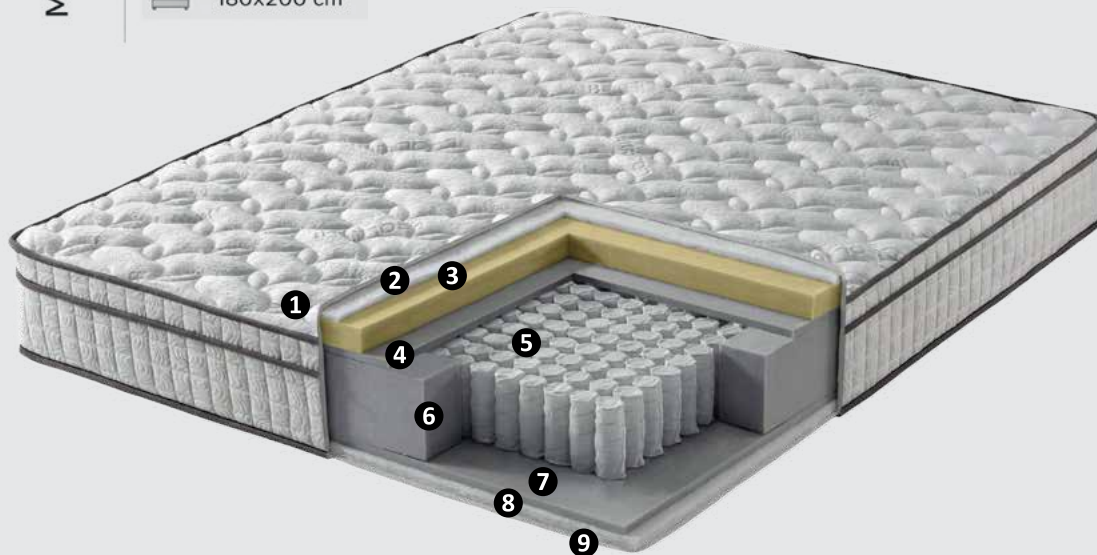

Mattress Dimensions

-  90x200 cm
-  100x200 cm
-  120x200 cm
-  140x200 cm
-  160x200 cm
-  180x200 cm

KEMÉNYSÉGI SZINT / HARDNESS LEVEL

↑ 26 cm ↓

ANGEL COOLTOUCH

HŰVÖS ÉRZÉS COOL TO THE TOUCH

Az Angel matrac kemény komfortérzetével határozott alátámasztást biztosít, ideális választás a stabil fekvőfelület kedvelők számára. A 27 cm-es vastagságának és szintén ebben a matracban is megtalálható 7 zónás technológiának köszönhetően alátámasztja a testet alvás közben. A Cool Night szövet hűs érzetet biztosít alvás közben, hozzá járulva a kellemes hőmérséklethez és a nyugodt pihenéshez. Az Angel matrac a feszes alátámasztás és frissítő komfort harmonikus kombinációja.

The Angel mattress offers firm comfort and decisive support, making it ideal for those who prefer a stable sleeping surface. Its 27 cm thickness and 7-zone technology provide reliable body support during sleep. The Cool Night fabric delivers a refreshing sensation, helping maintain a pleasant temperature and ensuring restful relaxation. The Angel mattress harmoniously combines firm support with refreshing comfort.

Mattress Dimensions

	90x200 cm
	100x200 cm
	120x200 cm
	140x200 cm
	160x200 cm
	180x200 cm

KEMÉNYSÉG / HARDNESS LEVEL

27 cm

1. 44,8% Hűsítő + 57,3% PES Cool matracszövet – Kötött szövet rugalmas és légáteresztő szerkezettel a kényelmes alvásért
2. Puha tapintású, légáteresztő és higiénikus szálalás réteg
3. 33 DNS rugalmas komfort habszivacs, amely alkalmazkodó és reagáló alátámasztást biztosít
4. Alátámasztó habszivacs réteg a tartósság növelésére
5. Új generációs, 1000 darabos táskarugós rendszer, amely függetlenül támogatja a test vonalait
6. 28 DNS habszivacs keret az erős és hosszú élettartamú oldaltartásért
7. Alátámasztó habszivacs réteg a szerkezeti megerősítéshez
8. Puha tapintású, légáteresztő és higiénikus szálalás réteg
9. Alsó panel szövet védő alaprétgként