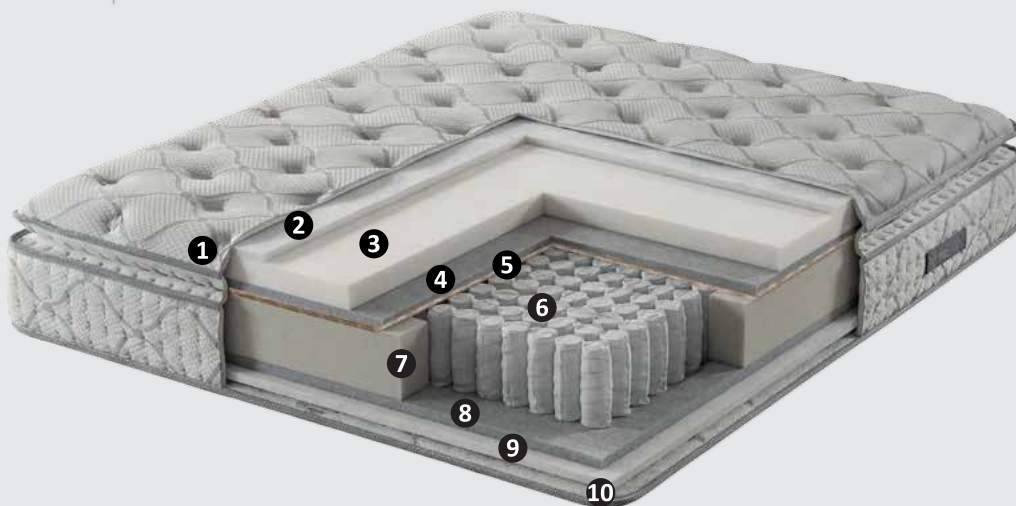

PALMA LUX

1. Kött szövet – Rugalmas és légáteresztő, kényelmes alvófelületet biztosít.
2. Puha tapintású, egészséges és jól szellőző réteg.
3. Komfort habszivacs (33 DNS) – Rugalmas habszivacs, amely kiegyensúlyozott és kényelmes alátámasztást nyújt.
4. Stabilitást biztosító habszivacs réteg.
5. 1000 gr/m² Milform filc anyag
6. Táskarugós rendszer (1000 db) – Egymástól függetlenül működő rugók, amelyek követik és támogatják a test formáját.
7. Erősített habszivacs keret (28 DNS) – Masszív és hosszú élettartamú alátámasztást nyújt.
8. Stabilitás biztosító habszivacs réteg.
9. Puha tapintású, egészséges és jól szellőző réteg.
10. Alsó panel szövet – Az ágy alján védő- és tartóréteggént szolgál

PALMA LUX:

1. Knitted fabric with a flexible and breathable structure for comfortable sleep
2. Soft-textured, breathable, and hygienic fiber layer
3. 33 DNS elastic comfort foam providing flexible and balanced support
4. Support foam layer enhancing durability
5. Millefiori felt material 1000gr/m²
6. New-generation 1000-count pocket spring system independently adapting to body contours
7. 28 DNS foam frame ensuring strong and durable edge support
8. Support foam layer providing foundational stability
9. Soft-textured, breathable, and hygienic fiber layer
10. Bottom panel fabric serving as a protective base

Mattress Dimensions

-  90x200 cm
-  100x200 cm
-  120x200 cm
-  140x200 cm
-  160x200 cm
-  180x200 cm

KEMÉNYSÉGI SZINT / HARDNESS LEVEL

↑ 34 ↓
cm

TÁMOGASD A GERINCED, ALUDJ ANGYALI MÓDON

SUPPORT YOUR SPINE, SLEEP DEVINE