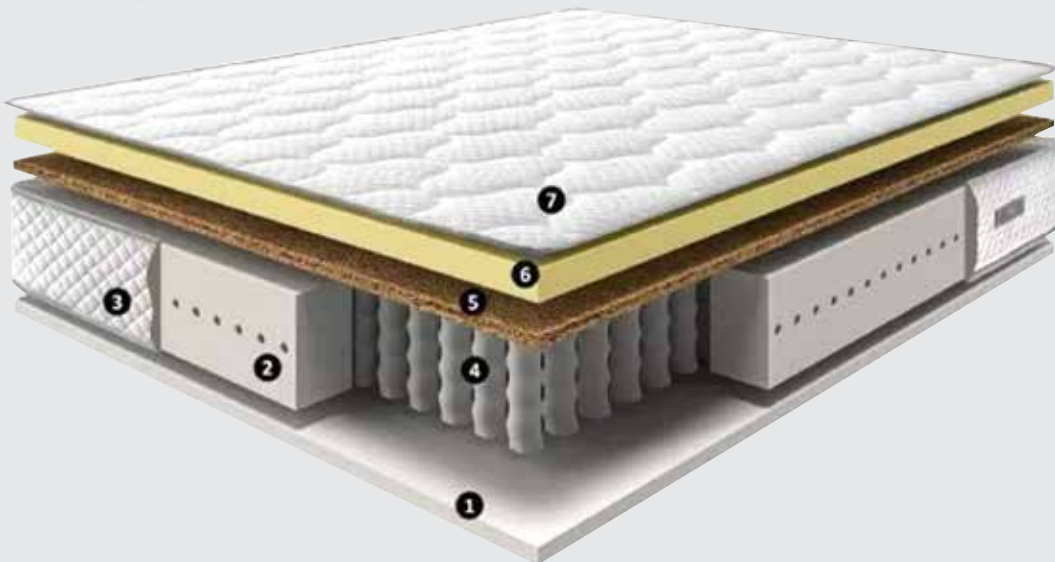

ALVÁS GYÖNGYE

SLEEP PEARL

Oasis matrac:

Az Oasis matrac természetes kókuszrost réteggel készül, amely stabilitást és tartós alátámasztást biztosít a matrac szerkezetének. A 27 cm-es vastagság kiegyensúlyozott felépítést nyújt, míg a 7 zónás kialakítás célzott támogatást ad a test különböző pontjain, elősegítve a gerinc megfelelő tartását. A jól szellőző kókuszrost hozzájárul a matrac hosszú élettartamához és a komfortos alvási környezethez. Az Oasis matrac megbízható, stabil és ergonomikus pihenést kínál.

Oasis Mattress:

The Oasis mattress is made with a natural coconut fiber layer that provides stability and durable support to the mattress structure. Its 27 cm thickness offers a balanced build, while the 7-zone design provides targeted support to different parts of the body, promoting proper spinal alignment. The well-ventilated coconut fiber contributes to long product life and a comfortable sleeping environment. The Oasis mattress offers reliable, stable, and ergonomic rest.

Mattress Dimensions

- 90x200 cm
- 100x200 cm
- 120x200 cm
- 140x200 cm
- 160x200 cm
- 180x200 cm

KEMÉNYSÉGI SZINT / HARDNESS LEVEL

Soft Medium Hard Hard Extra Hard

OASIS

- 1.28 DNS Szivacs 3 cm vastag
- 2.Erősített habszivacs keret (28 DNS) 7,5 cm.Erős és hosszú élettartalmú alátámasztást biztosít
- 3.Szegélyszövet
- 4.Táskarugó rendszer 18 cm magas
- 5.Kókuszrost 800 gr/m²
- 6.33 DNS kényelmes habszivacs
- 7.Kötött szövet-Rugalmas és légáteresztő