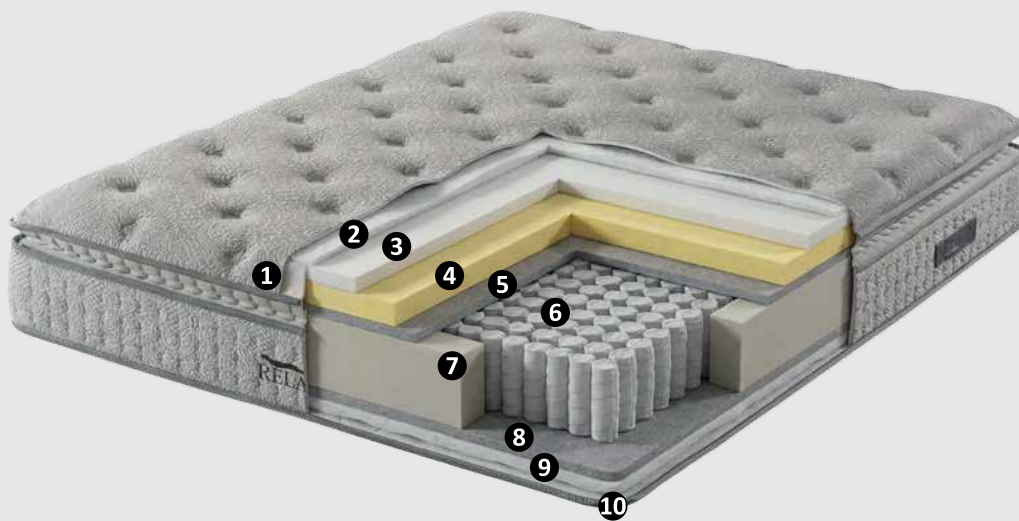

The Relax mattress is built with a next-generation 1,000-count pocket spring system, where each spring works independently to precisely follow the body's natural contours. Pocket springs of varying firmness allow the mattress to compress only as much as necessary, ensuring optimal support and comfort. Its 30 cm thickness provides a stable structure and long-term comfort, enhanced by the integrated pillow-top layer, while promoting correct posture during sleep. The Relax mattress delivers a balanced and ergonomic sleeping experience every night.

Mattress Dimensions

-  90x200 cm
-  100x200 cm
-  120x200 cm
-  140x200 cm
-  160x200 cm
-  180x200 cm

KEMÉNYSÉGI SZINT / HARDNESS LEVEL

33 cm

1. **Kötött szövet** – Rugalmas és légáteresztő szerkezetének köszönhetően kényelmes alvást biztosít.
2. **Puha tapintású, egészséges és jól szellőző réteg**
3. **Memóriahabos komfort habszivacs (50 DNS)** – Rugalmas, testformához alkalmazkodó szerkezetével kiegyensúlyozott alátámasztást és hosszan tartó kényelmet nyújt.
4. **Rugalmas komfort habszivacs (33 DNS)** – Hajlékony és kiegyensúlyozott alátámasztást biztosít.
5. **Stabilitás biztosító Habszivacs réteg.**
6. **Táskarugós rendszer (1000 db)** – Új generációs, egymástól függetlenül működő rugók, amelyek követik és támogatják a test formáját.
7. **Erősített habszivacs keret (28 DNS)** – Erős és hosszú élettartamú alátámasztást biztosít.
8. **Stabilitás biztosító habszivacs réteg.**
9. **Puha tapintású, egészséges és jól szellőző réteg**
10. **Alsó panel szövet** – Az ágynak alján elhelyezkedő védő- és tartóréteg.