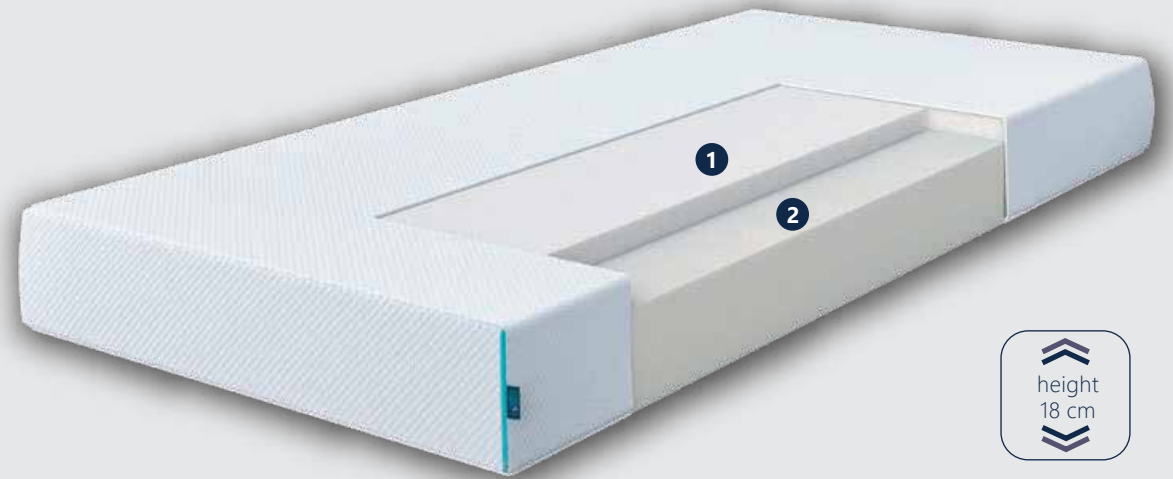

Mattress Dimensions

-  90x200 cm
-  100x200 cm
-  120x200 cm
-  140x200 cm
-  160x200 cm
-  180x200 cm

KEMÉNYSÉGI SZINT / HARDNESS LEVEL

THE MOST
COMFORTABLE
FORM OF
SLEEP

TULÍP MATRAC

TULIP MATTRESS

Az alvás minősége számos tényezőtől függ, ezek közül az egyik legfontosabb a matrac által a testre gyakorolt nyomás. A Tulip matracban található memóriahabnak köszönhetően a nyomás egyenletesen oszlik el, ami csökkenti a fájdalmat és a merevséget. A Tulip matrac magjában található puhaság és alátámasztás tökéletes egyensúlya egész éjszakán át egyedülálló komfortérzetet biztosít.

The quality of sleep depends on many factors, and one of the most important is the pressure exerted by the mattress on the body. Thanks to the memory foam in the Tulip mattress, the pressure is distributed evenly, which reduces pain and stiffness. The perfect balance between softness and support in the core of the Tulip mattress will contribute to a unique feeling of comfort throughout the night.