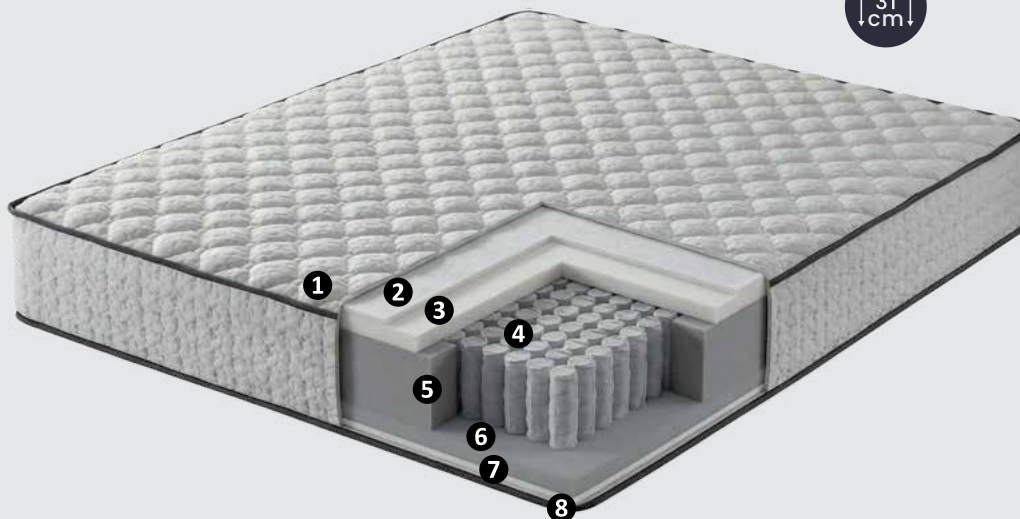

ROSE

INFINIXA
Hotel & Home Collection

ELEGANCIÁBA CSOMAGOLVA WRAPPED IN ELEGANCE

A Rose matrac különleges, kétoldalas kialakítással készül, amely eltérő komfortérzetet kínál a matrac mindkét oldalán. Ez lehetővé teszi, hogy az alvási igényeknek megfelelően válasszon a különböző alátámasztási szintek között. Félkemény komfortja kiegyensúlyozott kényelmet és stabil tartást biztosít. A 31 cm-es vastagság és a 7 zónás kialakítás célzott támogatást nyújt a test különböző pontjain, elősegítve a gerinc természetes pozícióját. A Rose matrac rugalmas megoldást kínál, amely személyre szabott és pihentető alvási élményt biztosít minden éjszaka.

The Rose mattress features a special dual-sided design, offering different comfort levels on each side. This allows you to choose the level of support that best suits your sleeping needs. Its medium-firm comfort provides balanced support and stability. The 31 cm thickness and 7-zone design offer targeted support for different parts of the body, promoting natural spinal alignment. The Rose mattress provides a flexible solution for a personalized and restful sleep experience every night.

KEMÉNYSÉGI SZINT / HARDNESS LEVEL

Mattress Dimensions

31
cm

1. Kötött szövet – Rugalmas és légáteresztő szerkezetének köszönhetően kényelmes alvást biztosít.
2. Puha tapintású, egészséges és jól szellőző réteg
3. Párnázott komfort habszivacs (24 DNS) – Puha tapintású és könnyű szerkezetű, kiegyensúlyozott alátámasztást nyújt.
4. Táskarugós rendszer (1000 db) – Új generációs, egymástól függetlenül működő rugók, amelyek támogatják a test formáját.
5. Erősített habszivacs keret (28 DNS) – Erős és hosszú élettartamú alátámasztást biztosít.
6. Tartós komfort habszivacs (28 DNS) – Erős és strapabíró szerkezetének köszönhetően hosszú távú alátámasztást nyújt.
7. Puha tapintású, egészséges és jól szellőző réteg
8. Alsó panel szövet – Az ágy alján elhelyezkedő védő- és tartóréteg.