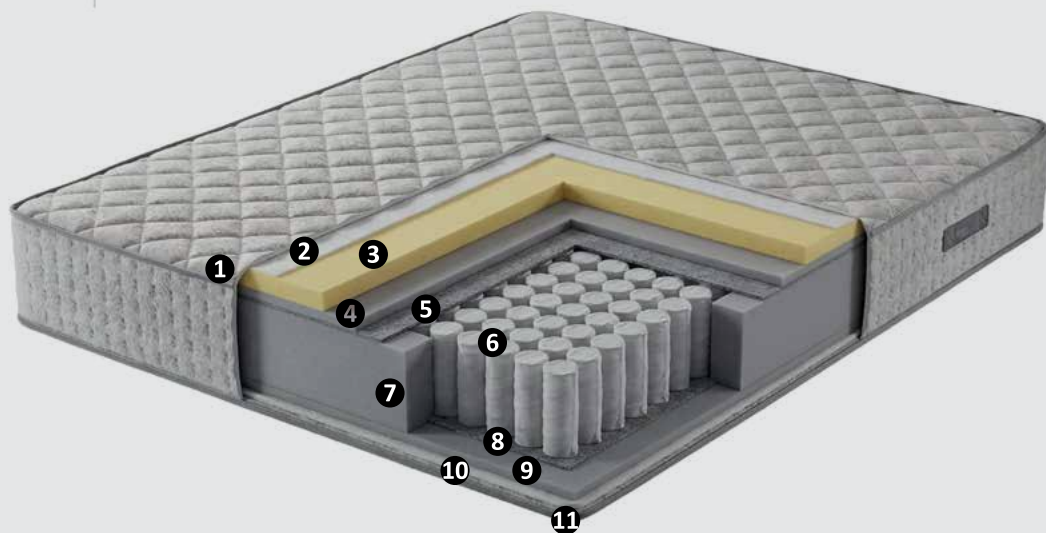

The Boss mattress features a medium-firm design that provides a stable yet comfortable sleeping surface. The high-density 60-density Millefiori padding ensures durability and excellent shape retention, while the 33-density elastic foam layer contributes to comfortable and even support. Its 28 cm thickness results in a robust structure, and the 7-zone system adapts to different pressure points of the body. The Boss mattress offers reliable performance and long-lasting comfort.

Mattress Dimensions

	90x200 cm
	100x200 cm
	120x200 cm
	140x200 cm
	160x200 cm
	180x200 cm

KEMÉNYSÉGI SZINT / HARDNESS LEVEL

28 cm

1. Kötött szövet – Rugalmas és légáteresztő szerkezetének köszönhetően kényelmes alvást biztosít.
2. Puha tapintású, egészséges és jól szellőző réteg
3. Memóriahabos komfort habszivacs (50 DNS) – Rugalmas, testformához alkalmazkodó szerkezetével kiegyensúlyozott alátámasztást és hosszan tartó kényelmet nyújt.
4. Belső alátámasztó habszivacs – Megfelelő stabilitást és tartást biztosít.
5. Milform filc anyag (600 g – felső réteg) – Fokozott komfortot és tartósságot ad.
6. Erősített habszivacs keret (28 DNS) – Erős és hosszú élettartamú alátámasztást biztosít.
7. Táskarugós rendszer (1000 db) – Új generációs, egymástól függetlenül működő rugók, amelyek követik és támogatják a test formáját.
8. Milform filc anyag (600 g – alsó réteg) – Extra stabilitást és tartósságot nyújt.
9. Stabilitás biztosító habszivacs réteg.
10. Puha tapintású, egészséges és jól szellőző réteg
11. Alsó panel szövet – Az ágy alján elhelyezkedő védő- és tartóréteg.