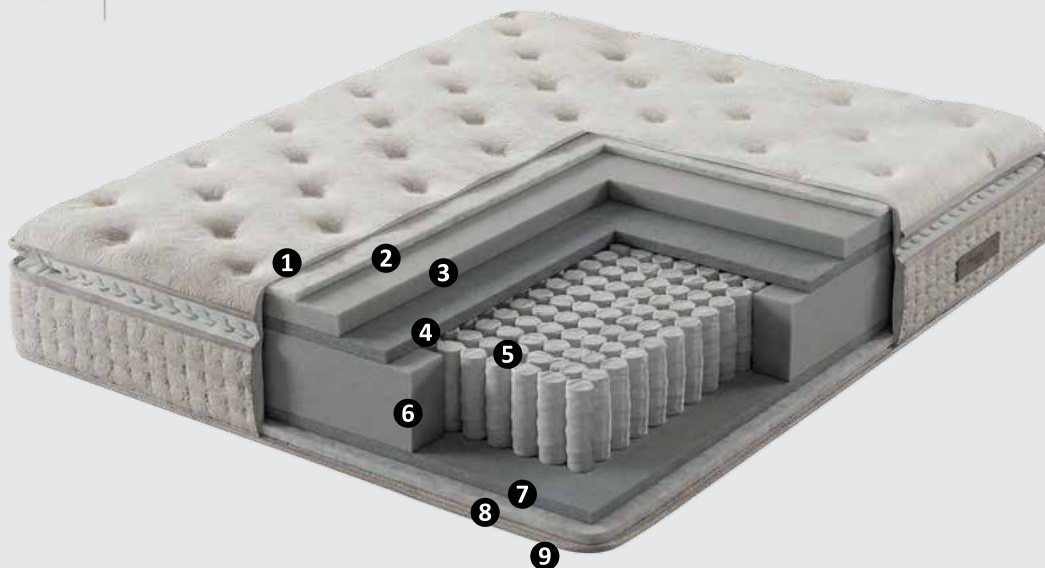

MAGNEZYUM

INFINIZA
Hotel & Home Collection

MAGNÉZIUM TERÁPIA

MAGNESIUM THERAPY

A Magnesium matrac magnéziumszálal huzattal készül, amely hozzájárul az izmok ellazulásához és a nyugodtabb, mélyebb alváshoz. Kemény komfortérzete Stabil és határozott alátámasztást biztosít, miközben a beépített pillow top réteg finom kényelmet ad a fekvő felületnek. A 30 cm-es vastagság és a 7 zónás kialakítás támogatja a test különböző területeit, elősegítve a gerinc természetes pozícióját. A Magnesium matrac az ergonomikus alátámasztás és a pihentető komfort tökéletes összhangját kínálja.

The Magnesium mattress is made with a magnesium-fiber cover that helps relax muscles and promotes deeper, more restful sleep. Its firm comfort provides stable and decisive support, while the integrated pillow-top layer adds a gentle level of comfort to the surface. The 30 cm thickness and 7-zone design support different areas of the body, helping maintain the spine's natural position. The Magnesium mattress offers perfect harmony between ergonomic support and relaxing comfort.

Mattress Dimensions

-  90x200 cm
-  100x200 cm
-  120x200 cm
-  140x200 cm
-  160x200 cm
-  180x200 cm

KEMÉNYSÉGI SZINT / HARDNESS LEVEL

31 cm

1. Alsó szövet
2. 22 DNS habszivacs (2 cm vastag)
3. Erősített váz habszivacs (28 DNS, 7,5 cm vastag) – Megbízható, stabil alátámasztást nyújt, növelve a matrac tartósságát.
4. Szegélyszövet – Esztétikus megjelenést és megfelelő oldaltartást biztosít.
5. Táskarugós rendszer (18 cm magas) – Független működésű rugók, amelyek pontosan követik a test formáját és kiváló alátámasztást adnak.
6. 22 DNS habszivacs (2 cm vastag)
7. 22 DNS habszivacs a betét belsejében (2 cm vastag)
8. 33 DNS kényelmes habszivacs (5 cm vastag) – Kiemelkedő komfortérzetet biztosít a pihentető alváshoz.
9. Külső szövet – Tartós, kellemes tapintású borítás a mindennapi használathoz.