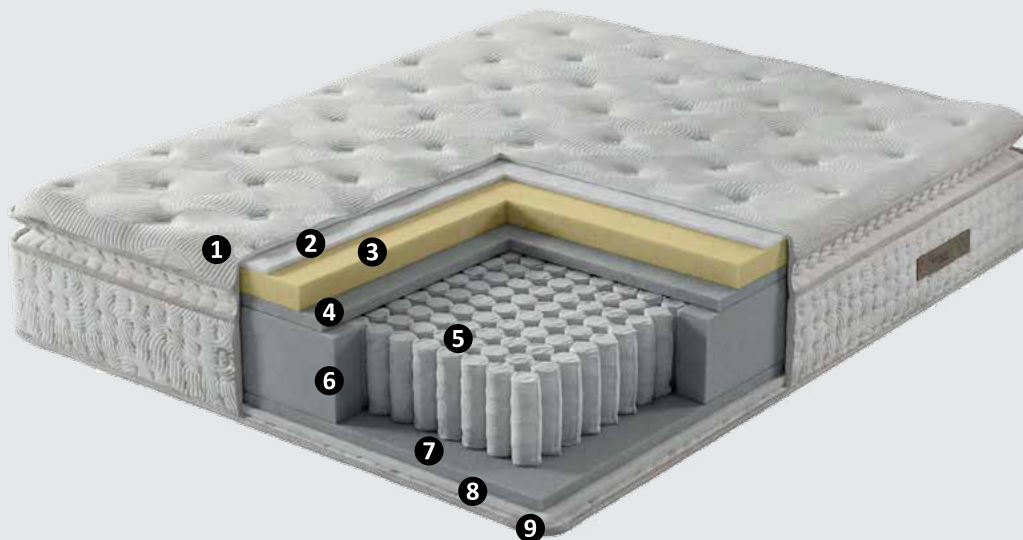

Mattress Dimensions

- 90x200 cm
- 100x200 cm
- 120x200 cm
- 140x200 cm
- 160x200 cm
- 180x200 cm

KEMÉNYSÉGI SZINT / HARDNESS LEVEL

35 cm

1. Kötött szövet – Rugalmas és légáteresztő, kényelmes alvőfelületet biztosít.
2. Szálás réteg – Puha tapintású, egészséges és jól szellőző réteg.
3. Komfort habszivacs (33 DNS) – Rugalmas habszivacs, amely kiegyensúlyozott és kényelmes alátámasztást nyújt.
4. Stabilitás biztosító habszivacs réteg.
5. Táskarugós rendszer (1000 db) – Egymástól függetlenül működő rugók, amelyek követik és támogatják a test formáját.
6. Erősített habszivacs keret (28 DNS) – Masszív és hosszú élettartamú alátámasztást nyújt.
7. Stabilitást biztosító habszivacs réteg.
8. Puha tapintású, egészséges és jól szellőző réteg.
9. Alsó panel szövet – Az ágy alján védő- és tartóréteggént szolgál.

1. Knitted fabric with a flexible and breathable structure for comfortable sleep
2. Soft-textured, breathable, and hygienic fiber layer
3. 33 DNS elastic comfort foam providing flexible and balanced support
4. Support foam layer for durability
5. New-generation 1000-count pocket spring system adapting independently to body contours
6. 28 DNS foam frame providing strong and long-lasting support
7. Support foam layer enhancing stability
8. Soft-textured, breathable, and hygienic fiber layer
9. Bottom panel fabric serving as a protective base