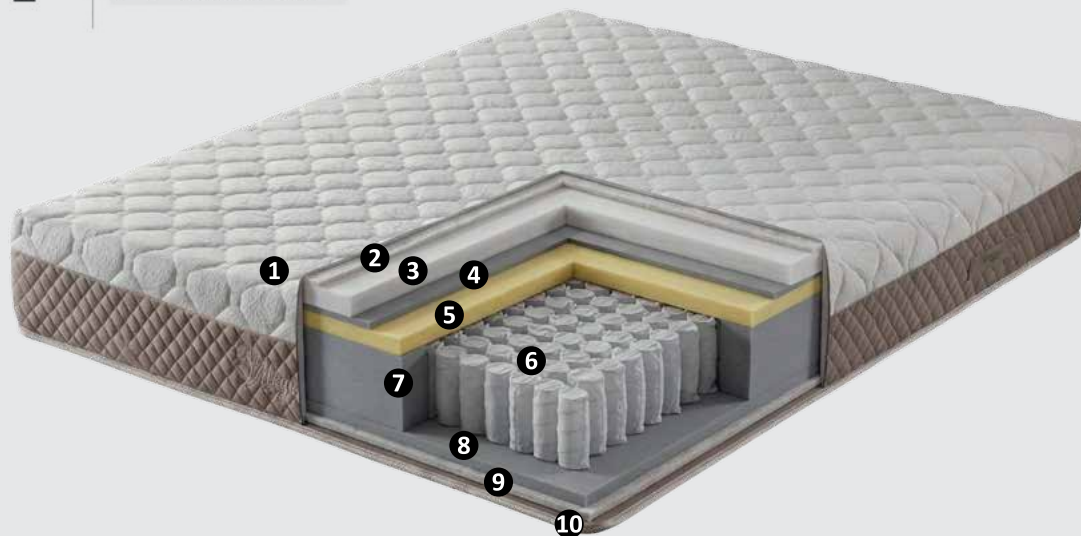

VISCO STAR

TERMÉSZETES KÉNYELEM NATURAL COMFORT

A Visco Star matrac felső rétegében memóriahab található, amely hő- és nyomásérzéken tulajdonságának köszönhetően pontosan felveszi a test formáját. Kemény komfortérzete stabil és határozott alátámasztást biztosító ideális választás azok számára, akik a feszebb fekvőfelületet részesítik előnyben. A 30 cm-es vastagsága és a 7 zónás kialakítása célzott támogatást nyújt a test különböző területein. A Visco Star matrac a precíz alátámasztás és a személyre szabott kényelem tökéletes kombinációját nyújtja.

The Visco Star mattress features a memory foam top layer that precisely adapts to the body thanks to its heat- and pressure-sensitive properties. Its firm comfort level provides stable and decisive support, making it an ideal choice for those who prefer a firmer sleeping surface. With a 30 cm thickness and a 7-zone design, it offers targeted support across different areas of the body. The Visco Star mattress combines precise support with personalized comfort.

Mattress Dimensions

-  90x200 cm
-  100x200 cm
-  120x200 cm
-  140x200 cm
-  160x200 cm
-  180x200 cm

KEMÉNYSÉGI SZINT / HARDNESS LEVEL

↑ 30 cm ↓

- 1.22 DNS habzivacs (2 cm vastag)
- 2.50 DNS Bondex habzivacs (2,5 cm vastag)
3. Erősített habzivacs keret (28 DNS, 7,5 cm vastag) – Erős és hosszú élettartamú alátámasztást biztosít.
4. Kötött szövet – Rugalmas és légáteresztő szerkezetének köszönhetően kényelmes alvást biztosít.
5. Táskarugós rendszer (14 cm magas, kb. 1000 db) – Új generációs, egymástól függetlenül működő rugók, amelyek támogatják a test természetes formáját.
6. 3.33 DNS habzivacs (3 cm vastag)
7. 2.22 DNS habzivacs (2 cm vastag)
8. 5.50 DNS memória habzivacs (3 cm vastag)
9. Külső kötött szövet – Rugalmas és légáteresztő kialakítás a komfortos alvásért.