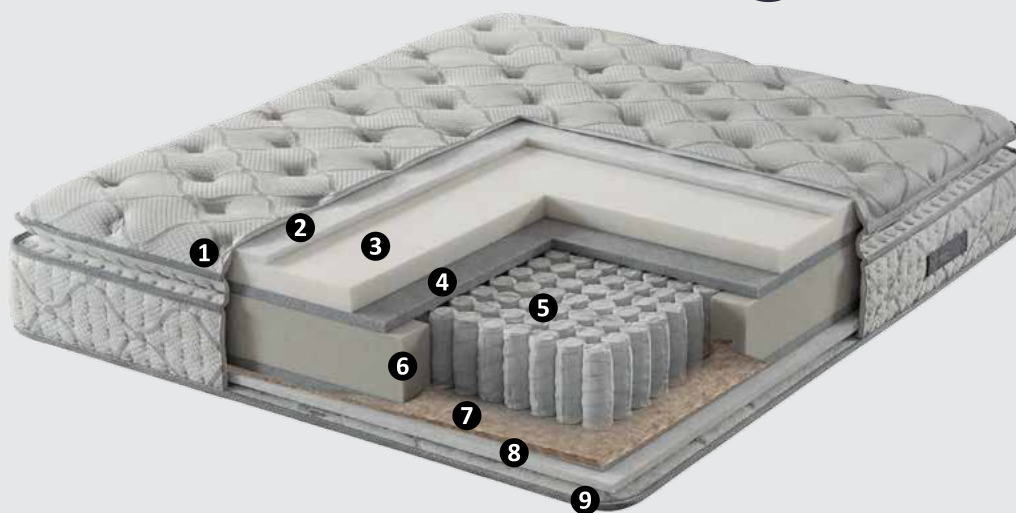

Mattress Dimensions

- 90x200 cm
- 100x200 cm
- 120x200 cm
- 140x200 cm
- 160x200 cm
- 180x200 cm

KEMÉNYSÉGI SZINT / HARDNESS LEVEL

34
cm