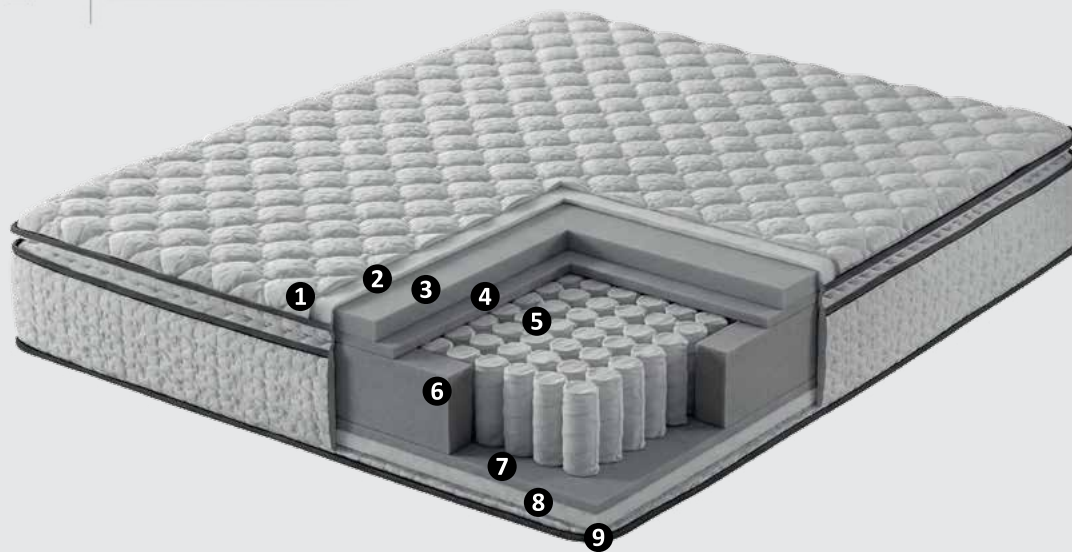

PREMIUM ROYAL

NEMES KÉNYELEM NOBEL COMFORT

A Premium Royal matrac korszerű 1000 count táskarugó-rendszerrel készül, amelynek elemei egymástól függetlenül működnek, így precízen támogatják a test természetes vonalát. Közepesen kemény komfortérzete kiegyensúlyozott alátámasztást és kényelmet biztosít, míg a beépített pillow top réteg extra puhaságot nyújt a fekvőfelületen. A 28 cm-es vastagság és a 7 zónás technológia célzott támogatást ad a test különböző pontjain, elősegítve a helyes testtartást alvás közben. Szállodai minőségű felépítésének köszönhetően a Premium Royal matrac tartós, elegáns és prémium alvási élményt kínál.

The Premium Royal mattress is built with a modern 1,000-count pocket spring system, with independently working springs that precisely support the body's natural contours. Its medium-firm comfort provides balanced support and comfort, while the integrated pillow-top layer adds extra softness to the sleeping surface. The 28 cm thickness and 7-zone technology offer targeted support, helping maintain correct posture during sleep. Thanks to its hotel-quality construction, the Premium Royal mattress delivers a durable, elegant, and premium sleeping experience.

Mattress Dimensions

-  90x200 cm
-  100x200 cm
-  120x200 cm
-  140x200 cm
-  160x200 cm
-  180x200 cm

KEMÉNYSÉGI SZINT / HARDNESS LEVEL

31 cm

1. Kötött szövet – Rugalmas és légáteresztő szerkezetének köszönhetően kényelmes alvást biztosít.
2. Puha tapintású, egészséges és jól szellőző réteg
3. Komfort habzivacs (28 DNS) – Erős és hosszú élettartamú alátámasztást nyújt.
4. Stabilitást biztosító habzivacs réteg.
5. Táskarugós rendszer (1000 db) – Új generációs, egymástól függetlenül működő rugók, amelyek követik és támogatják a test formáját.
6. Erősített habzivacs keret (28 DNS) – Erős és hosszú élettartamú alátámasztást biztosít.
7. Stabilitást biztosító habzivacs réteg.
8. Puha tapintású, egészséges és jól szellőző réteg
9. Alsó panel szövet – Az ágy alján elhelyezkedő védő- és tartóréteg.