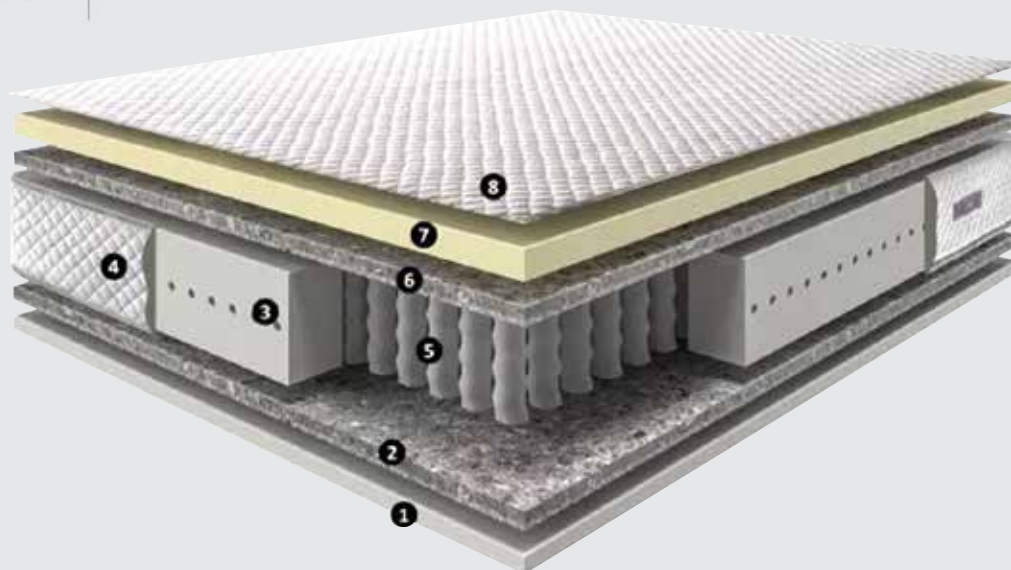

ÁLMODJ MÉLYEBBEN, ÉBREDJ BOLDOGABBAN DREAM DEEPER, WAKE HAPPIER

Dreamer matrac:

A Dreamer matrac 1000 count táskarugó-rendszerrel készül, amely független működésének köszönhetően pontosan reagál a test terhelésére. Kemény komfortérzete stabil alátámasztást biztosít, miközben a matrac csak annyira enged a test súlya alatt, amennyire az a megfelelő tartáshoz szükséges. A 30 cm-es vastagság masszív felépítést nyújt, a 7 zónás kialakítás pedig célzott támogatást biztosít a test különböző pontjain. A Dreamer matrac kiegyensúlyozott, kontrollált és ergonomikus alvási élményt kínál.

Dreamer Mattress:

The Dreamer mattress is built with a 1,000-count pocket spring system that responds precisely to body pressure thanks to its independent operation. Its firm comfort provides stable support, allowing the mattress to compress only as much as necessary for proper alignment. The 30 cm thickness ensures a solid structure, while the 7-zone design provides targeted support to different areas of the body. The Dreamer mattress offers a balanced, controlled, and ergonomic sleeping experience.

Mattress Dimensions

- 90x200 cm
- 100x200 cm
- 120x200 cm
- 140x200 cm
- 160x200 cm
- 180x200 cm

KEMÉNYSÉGI SZINT / HARDNESS LEVEL

30 cm

DREAMER

- 1.28 DNS Szivacs 3 cm vastag
- 2.1000 gr Puha filc anyag
- 3.Erősített habzivacs keret (28 DNS) 7,5 cm.Erős és hosszú élettartalmú alátámasztást biztosít
- 4.Szegélyszövet
- 5.Táskarugó rendszer 18 cm magas
- 6.1000 gr Puha filc
- 7.33 DNS kényelmes habzivacs
- Kötött szövet-Rugalmas és légáteresztő